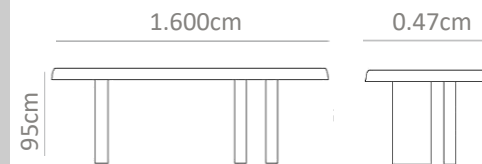

MXN \$23,000

No. 0079CG

Banca con base de herrería cromada en forma cuadrada y asiento tapizado con fondo plano.

MXN
\$32,000

No. 0080CH

Banca fabricada en madera maciza de encino con 2 respaldos altos en forma rectangular.